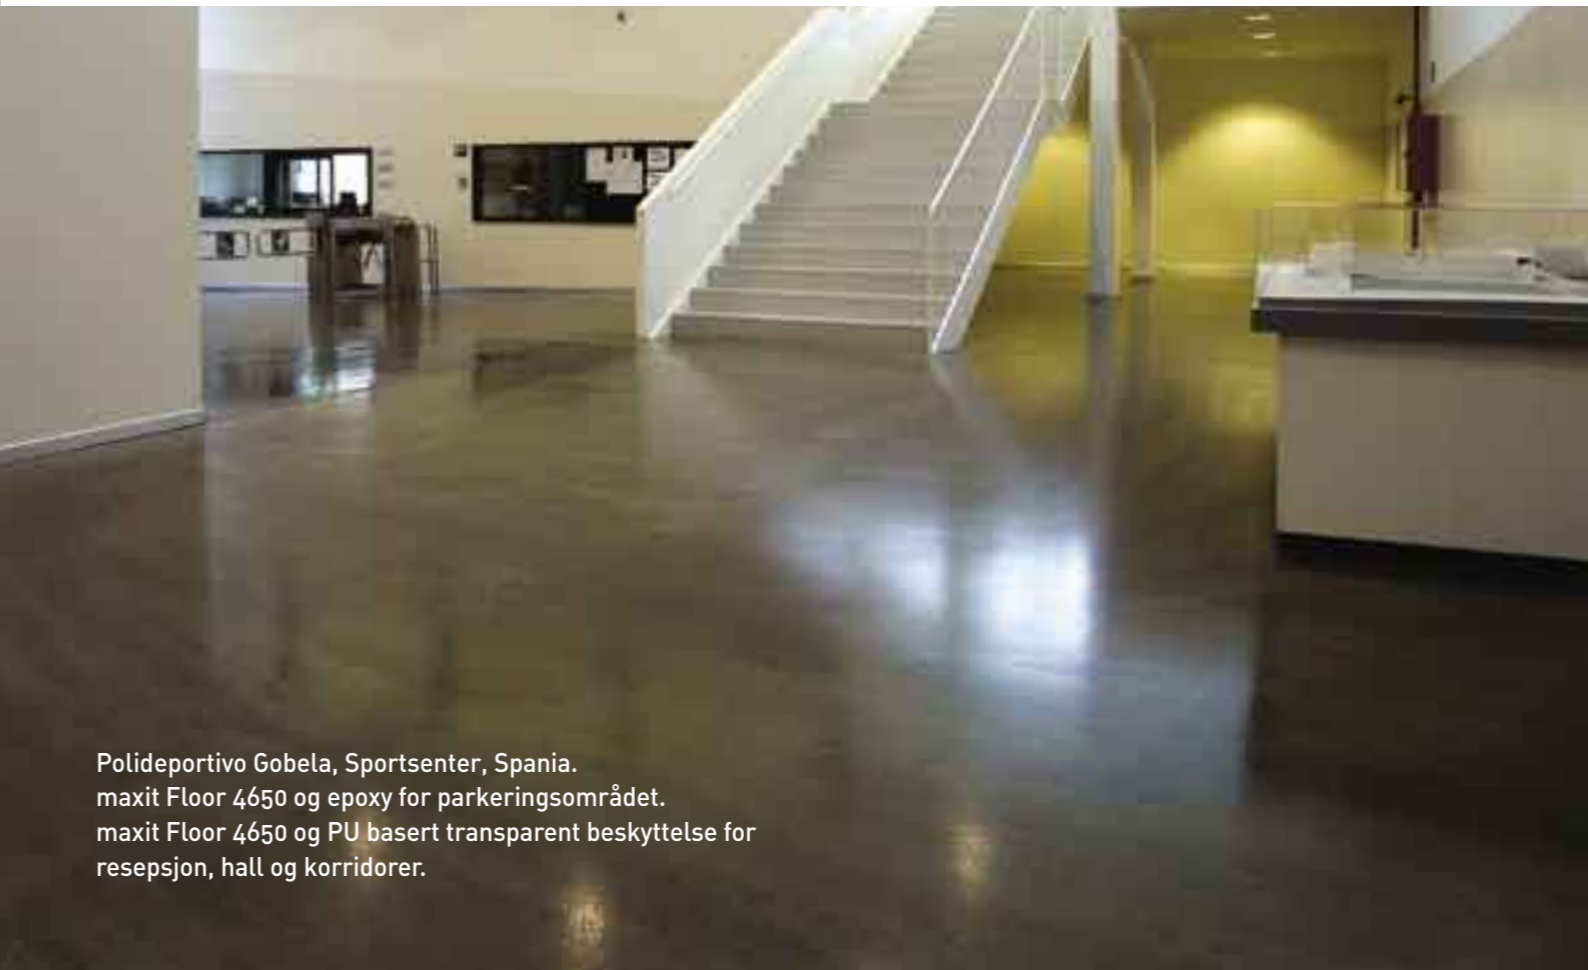

Polideportivo Gabela, Sportsenter, Spania.
maxit Floor 4650 og epoxy for parkeringsområdet.
maxit Floor 4650 og PU basert transparent beskyttelse for
resepsjon, hall og korridorer.